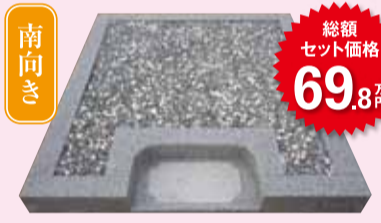

## 墓地・巻石セット69.8万円より

お墓の移転もできます。 日当たり良好!

■墓地 480,000円  
■寸法 1.3m×1.5m ■面積 1.95㎡  
※別途5,000円年間管理料が必要です。  
■巻石価格(玉垣タイプ) 280,000円

■墓地 480,000円  
■寸法 1.3m×1.5m ■面積 1.95㎡  
※別途5,000円年間管理料が必要です。  
■巻石価格(貼り石タイプ) 250,000円

■墓地 480,000円  
■寸法 1.3m×1.5m ■面積 1.95㎡  
※別途5,000円年間管理料が必要です。  
■巻石価格(玉砂利タイプ) 218,000円

■墓地 500,000円  
■寸法 1.2m×1.8m ■面積 2.16㎡  
※別途5,000円年間管理料が必要です。  
■巻石価格(玉砂利タイプ) 220,000円