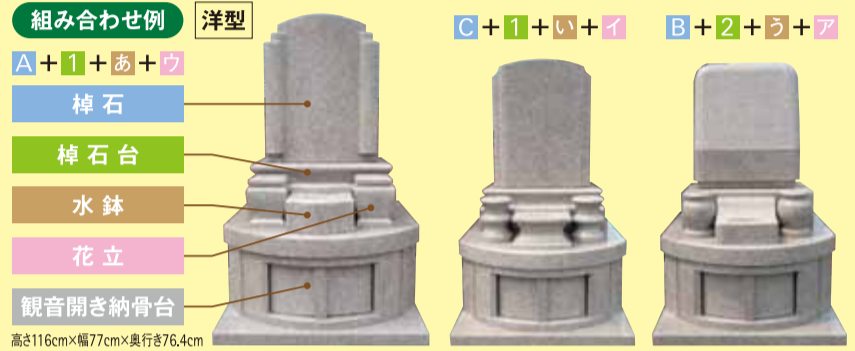

着せ替え墓誕生!

組み合わせ自由自在のオリジナル墓

墓石代として、どの組み合わせでも
一律78万円でできます!

※別途管理費5,000円 ※価格は施工費、文字彫り代、線香立て、花筒を含みます。

※墓地代と巻石代は別途になります。

徳島市内より車で約10分・羽ノ浦町より車で約5分!