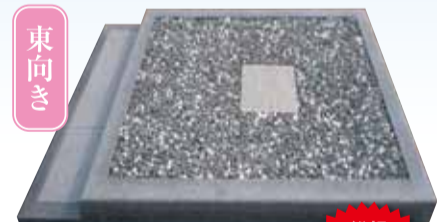

東向き

- ■墓地 500,000円
- ■寸法 1.2m×1.8m
- ■面積 2.16㎡
- ※別途5,000円年間管理料が必要です。
- ■巻石価格(玉砂利タイプ) 220,000円

総額
セット価格
72万円

信頼と実績、次代へ飛躍する「春日霊苑」グループ

明福石材

当霊苑は宗旨・宗派は問いません。また、寄墓も致しておりますのでご相談ください。
(集めた古い墓石は集積し当霊苑で年1回法要を行います。)

TEL.0885-38-2000

春日霊苑

許可番号:徳島県指令東保第20087号
〒773-0008 徳島県小松島市田野町字宮ノ下162番4

<http://www6.ocn.ne.jp/~kasugare/>